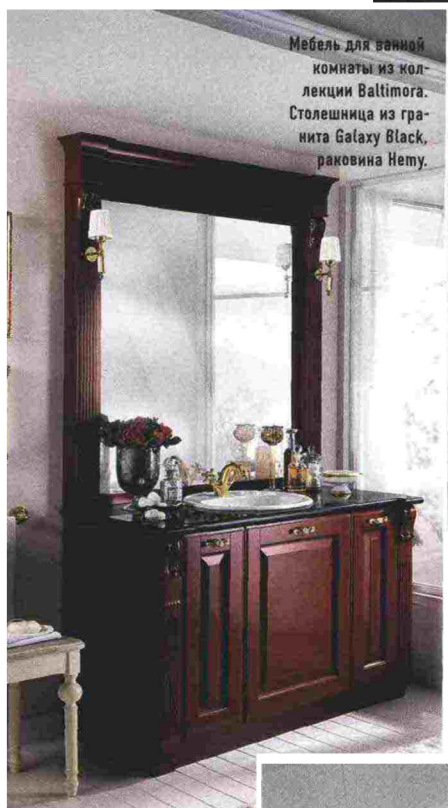

Мебель для ванной комнаты из коллекции Baltimore. Столешница из гранита Galaxy Black, раковина Nemy.

Мебель для ванной комнаты из коллекции Rivo, отделанная дубовым шпоном. Раковины Unique, зеркало с нишами Link.