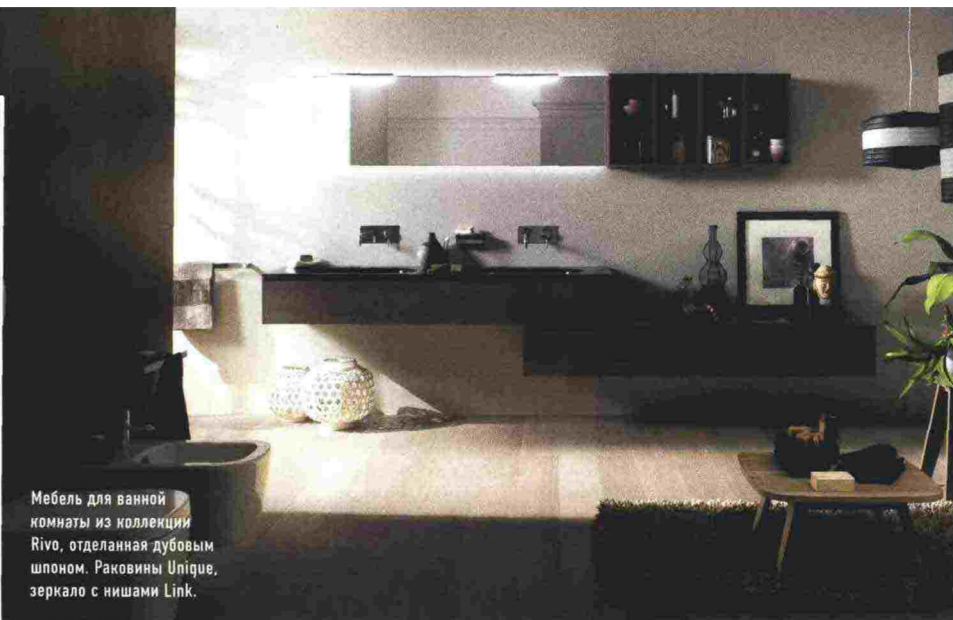

Мебель для ванной комнаты из коллекции Baltimore. Столешница из гранита Galaxy Black, раковина Nemy.

Мебель для ванной комнаты из коллекции Rivo, отделанная дубовым шпоном. Раковины Unique, зеркало с нишами Link.

Я — Великий Умывальник

Итальянская компания **Scavolini** начала выпускать мебель для ванных комнат.

Справа. Мебель для ванной комнаты из коллекции Font со стеклянными фасадами.

Внизу. Мебель для ванной комнаты из коллекции Lagu.

Положив путь к сердцам покупателей практически через желудок (компания больше пятидесяти лет выпускает мебель для кухонь), **Scavolini** решила освоить новую территорию и наладила производство мебели для ванных комнат. С разработкой дизайна ей помогала итальянская студия Castiglia Associati. На сегодняшний день существует уже шесть коллекций: Habi, Rivo, Lagu, Idro, Aquo и Font. В общей сложности в них входят полторы тысячи модулей: лаконичные современные или с классическими декоративными элементами, которые отличаются видами отделки (возможны сто шестьдесят пять вариантов) и размерами шкафов. Каждая коллекция — это готовый интерьер, где присутствуют и сантехника, и аксессуары для ванной, и светильники.